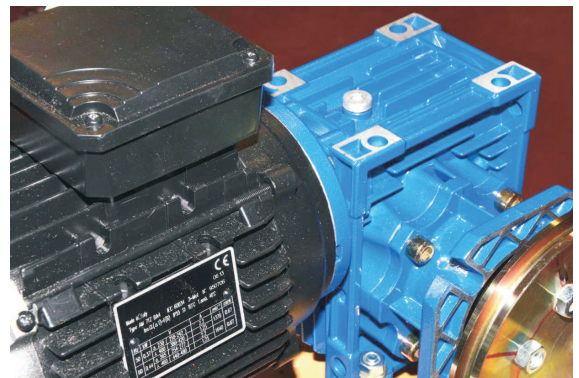

# Quadro di comando per Carrelli di irrigazione Mod. QECEA-003

- Modello Con Inverte adatto a comandare Carrelli con Motore Trifase a induzione
- Prescarico acqua programmabile
- Numero dei cicli di irrigazione programmabile
- Partenza con orologio
- Modo di funzionamento Manuale oppure Automatico
- Si possono azionare direttamente pompe, elettrovalvole di linea, fertirrigatori
- Predisposto per Telecomando Multifunzione

- Compatibile con i carrelli di irrigazione con motore Trifase
- Facile da usare
- Prezzo Vantaggioso
- Contenitore ermetico
- Montaggio semplice
- Display standard con visualizzato tutte le funzioni

## Dati tecnici:

Alimentazione: 230V a.c.  
 Potenza: 0.5 KW  
 Dimensioni: 400 x 300 x 200 mm  
 Grado di protezione: IP65