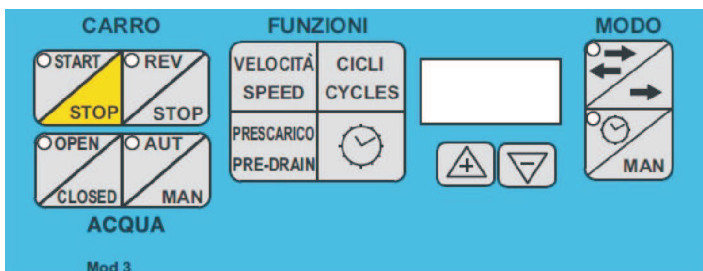

# Quadro di comando per Carrelli di irrigazione Mod. QECEA-003

- Modello Con Inverte adatto a comandare Carrelli con Motore Trifase a induzione
- Prescarico acqua programmabile
- Numero dei cicli di irrigazione programmabile
- Partenza con orologio
- Modo di funzionamento Manuale oppure Automatico
- Si possono azionare direttamente pompe, elettrovalvole di linea, fertirrigatori
- Predisposto per Telecomando Multifunzione

- Compatibile con i carrelli di irrigazione con motore Trifase
- Facile da usare
- Prezzo Vantaggioso
- Contenitore ermetico
- Montaggio semplice
- Display standard con visualizzato tutte le funzioni

## Dati tecnici:

Alimentazione: 230V a.c.  
 Potenza: 0.5 KW  
 Dimensioni: 400 x 300 x 200 mm  
 Grado di protezione: IP65